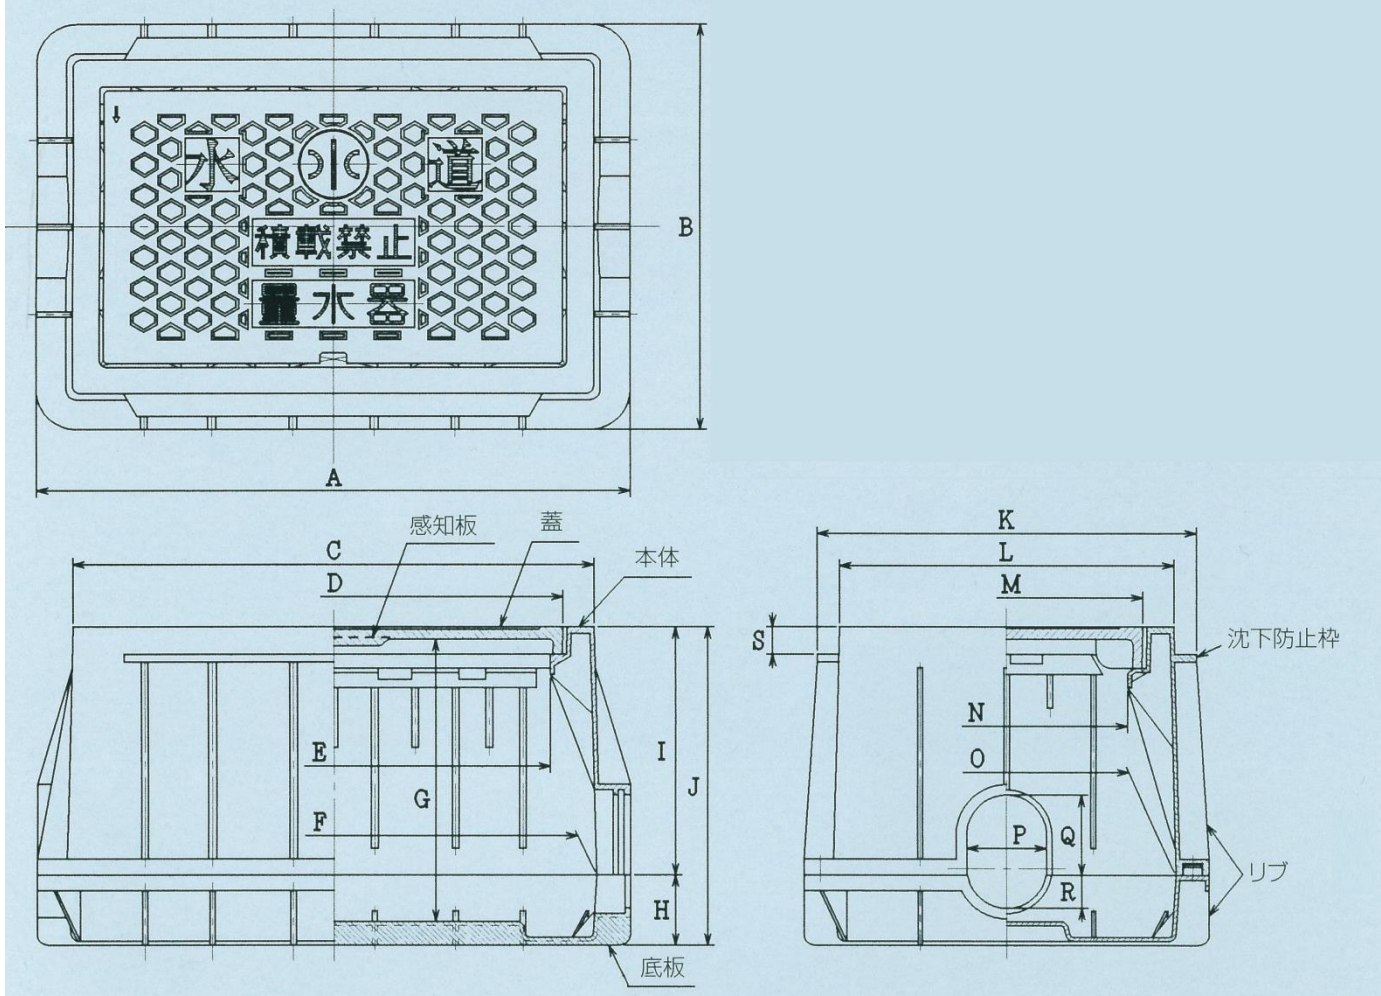

クリモト耐荷重用メーターボックス

★製品仕様★

材質は従来と同じFRP（繊維強化プラスチック）

最大荷重値は60kN（安全荷重値は1/4の15kN）

既設のメーターボックスに入替可能

標準品と同様に金属探知が可能

蓋の標準色は、青と黒色の2色

KMHシリーズ

(単位：mm)

型式	A	B	C	D	E	F	G	H	I	J	K	L	M	N	O	P	Q	R	S
13F	380	268	330	294	269	340	198.0	53	177	230	260	224	180	156	228	50	55	20	20
20F	440	304	386	340	321	390	204.5	53	185	238	284	250	204	183	254	60	60	25	20
25FS	480	330	409	365	344	430	200.0	53	180	233	305	269	225	200	280	60	60	25	20
25F	527	316	467	421	401	471	204.0	53	185	238	290	256	204	183	260	60	60	25	20