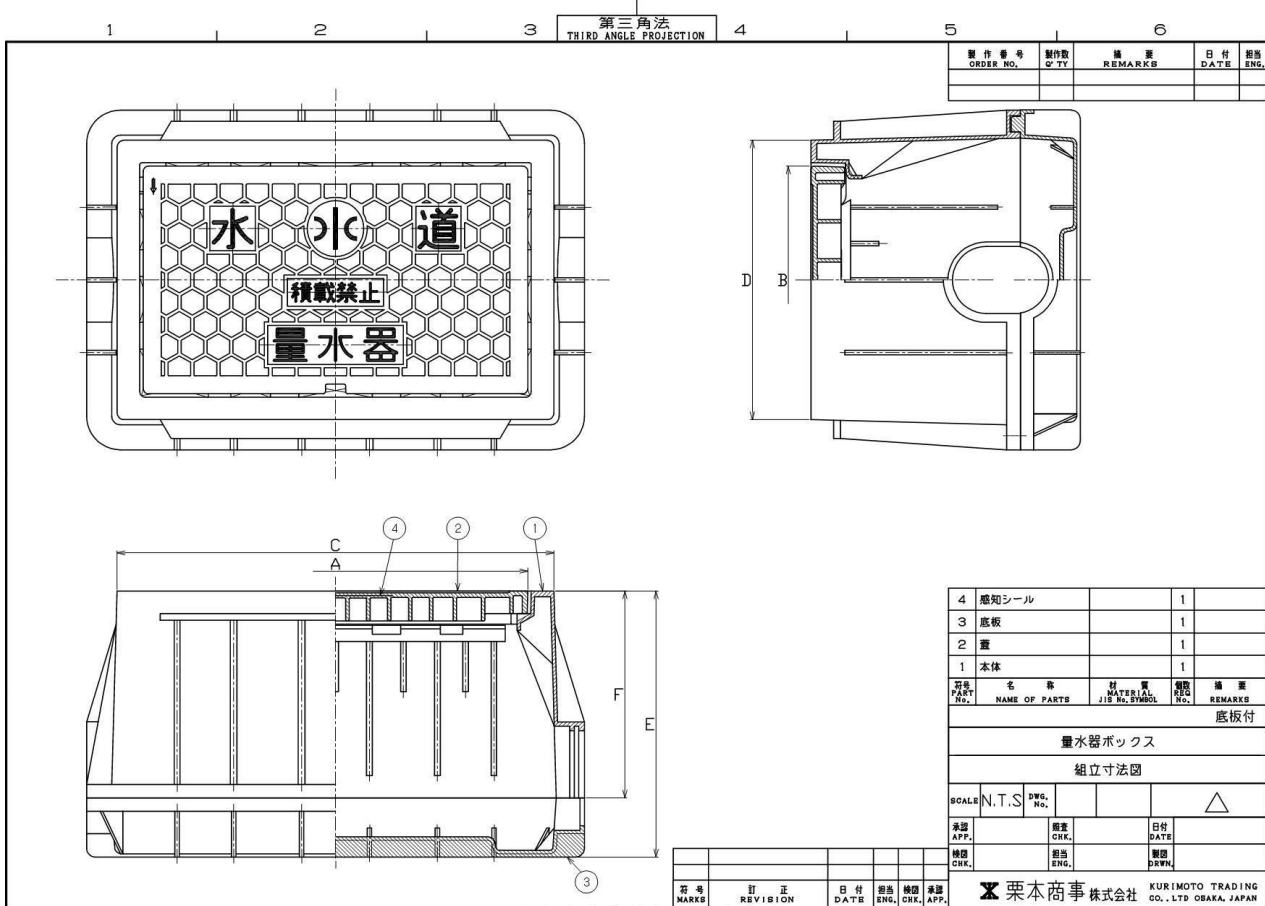

メーターBOX 寸法表

栗本商事株式会社

	蓋 実寸寸法		蓋枠含 実寸寸法		高さ		備 考
	長辺 (A)	短辺 (B)	長辺 (C)	短辺 (D)	底板含む (E)	底板無 (F)	
KM-13	266	186	296	216	200	150	蓋接続:フック式
KM-20	356	206	395	245	200	150	蓋接続:フック式
KM-25	456	236	505	285	230	180	蓋接続:フック式
KM-40	520	290	565	335	260	200	蓋接続:はめ込み式
KMH-13F	290	180	330	224	230	177	蓋接続:はめ込み式
KMH-20F	340	204	386	250	238	185	蓋接続:はめ込み式
KMH-25F	421	204	467	256	238	185	蓋接続:はめ込み式
KMH-25FS	365	225	409	269	233	180	蓋接続:はめ込み式
KMH-30F	495	226	544	282	250	200	蓋接続:はめ込み式

参考: KMHシリーズ図面

符号 MARKS	訂 正 REVISION	日 付 DATE	担当者 ENG.	検査 CHK.	承認 APP.